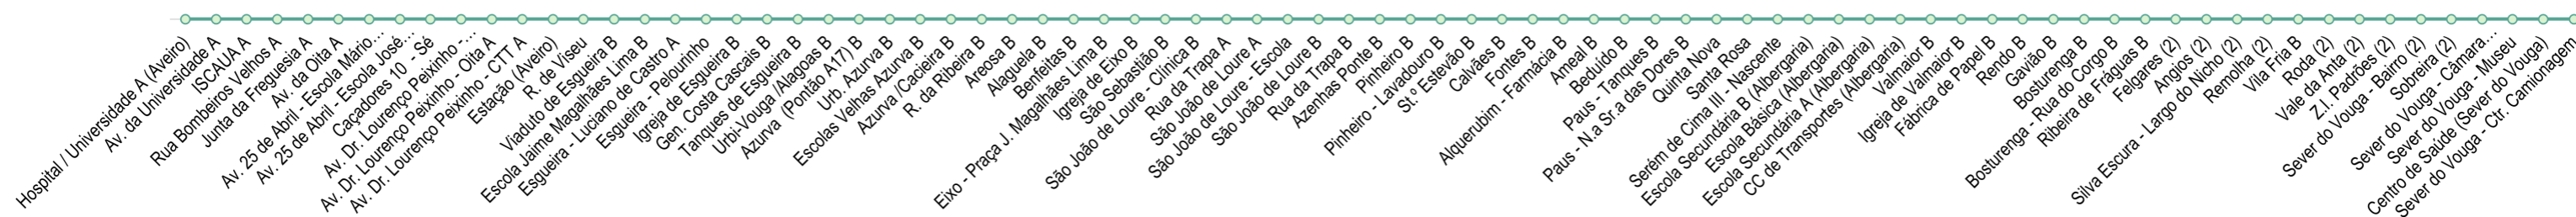

37

AVEIRO → SEVER DO VOUGA

Linha Intermunicipal CIRA

BUSWAY
 REGIÃO DE AVEIRO

37

Volta

Aveiro -> Sever do Vouga

ÉPOCA	Dias Úteis			
	PE	PE	A	A
Hospital / Universidade A (Aveiro)	-	11:25	13:30	18:10
Caçadores 10 - Sé	-	11:29	13:34	18:14
Estação (Aveiro)	-	11:32	13:37	18:17
Escola Jaime Magalhães Lima B	-	11:35	13:39	18:20
São João de Loure - Clínica B	07:00	11:54	13:58	18:39
São João de Loure - Escola	-	-	14:01	18:43
Azenhas Ponte B	07:01	11:56	14:06	18:47
Santa Rosa	07:21	12:17	14:26	19:08
Escola Secundária B (Albergaria)	07:29	-	-	-
Escola Básica (Albergaria)	07:31	-	-	-
Escola Secundária A (Albergaria)	07:33	12:25	-	-
Centro Coordenador de Transportes (Albergaria)	07:35	12:28	14:35	19:18
Valmaior B	-	-	14:39	19:23
Z.I. Padrões (2)	-	-	15:13	19:57
Sever do Vouga - Central de Camionagem	-	-	15:20	20:05