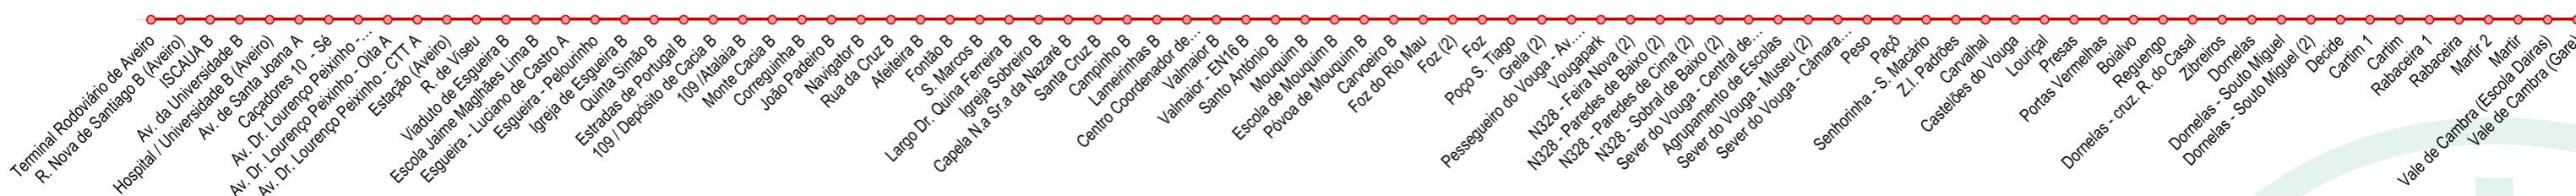

17

AVEIRO → VALE DE CAMBRA

Linha Inter-Regional CIRA

**BUSWAY**
REGIÃO DE AVEIRO**17**

Ida

Aveiro -> Vale de Cambra

ÉPOCA	Dias Úteis				
	A	EA	A	PE	A
Terminal Rodoviário de Aveiro	-	08:55	-	-	-
R. Nova de Santiago B (Aveiro)	-	-	-	-	17:35
Hospital / Universidade B (Aveiro)	-	-	-	-	17:37
Estação (Aveiro)	-	-	-	-	17:45
S. Marcos B	-	-	-	-	17:55
Centro Coordenador de Transportes (Albergaria)	-	09:19	-	-	18:15
Valmaior B	-	-	-	-	18:19
Mouquim B	-	-	-	-	18:27
Carvoeiro B	-	-	-	-	18:29
Foz do Rio Mau	-	09:31	-	-	18:35
Poço S. Tiago	-	09:36	-	-	18:45
Pessegueiro do Vouga - Av. Joaquim Martins (2)	-	09:39	-	-	18:55
Vougapark	-	09:40	-	-	-
Sever do Vouga - Central de Camionagem	08:15	-	12:04	17:49	19:02
Paçô	08:19	-	12:08	17:53	19:15
Zibeiros	-	-	-	18:07	-
Dornelas	08:33	-	12:23	18:09	19:25
Vale de Cambra (Escola Dairas)	08:47	-	12:37	18:22	19:40
Vale de Cambra (Gare)	08:50	-	12:40	18:25	19:45

30 ÁGUEDA <-> SEVER DO VOUGA (por Carrazedo)

Linha Intermunicipal CIRA

BUSWAY
REGIÃO DE AVEIRO

30 Ida

Ida ▼ 30 ▼ Volta

Águeda -> Sever do Vouga

ÉPOCA	Dias Úteis		Sábados
	A	A	A
Estação (Águeda)	14:00	18:20	14:00
João Baptista Vidal (Arrancada do Vouga)	14:11	18:31	14:11
Talhadas - R. Sr.a da Graça (2)	14:36	18:56	14:36
Paradela (2)	14:50	19:10	14:50
Paradela - Estação (2)	14:52	19:12	14:52
Vougapark (2)	14:53	19:13	14:53
Sever do Vouga - Central de Camionagem	15:00	19:20	15:00