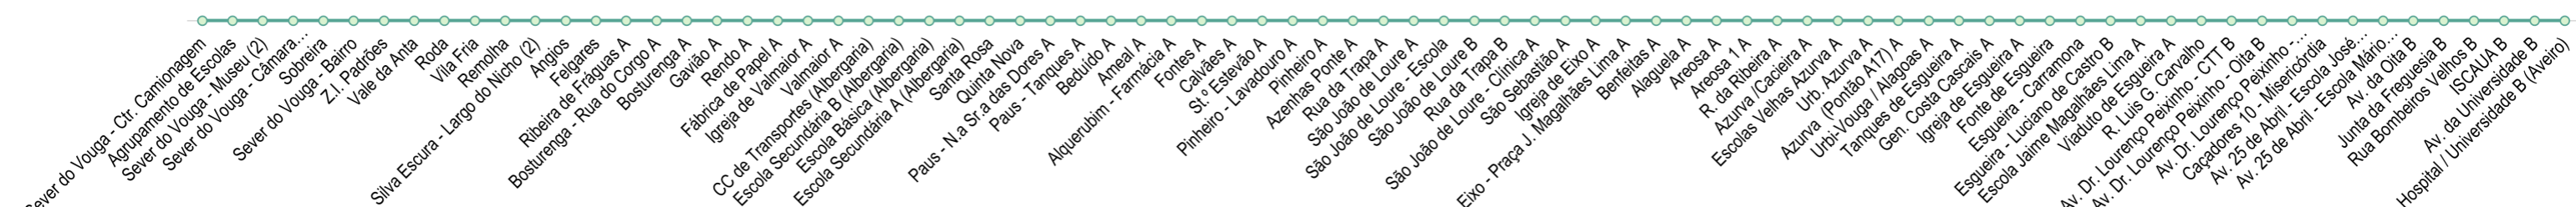

37 SEVER DO VOUGA → AVEIRO

Linha Intermunicipal CIRA

BUSWAY
REGIÃO DE AVEIRO

37 Ida

Sever do Vouga -> Aveiro

ÉPOCA	Dias Úteis			
	PE	FE	PE	PE
Sever do Vouga - Central de Camionagem	07:07	07:07	-	-
Z.I. Padrões	07:12	07:13	-	-
Valmaior A	07:45	07:48	-	-
Centro Coordenador de Transportes (Albergaria)	07:50	07:53	13:30	18:30
Escola Secundária B (Albergaria)	-	-	13:32	18:31
Escola Básica (Albergaria)	-	-	13:33	18:33
Escola Secundária A (Albergaria)	-	-	13:35	18:34
Santa Rosa	07:59	08:02	13:43	18:40
Azenhas Ponte A	08:19	08:23	14:01	18:54
São João de Loure - Escola	08:23	-	14:05	18:57
São João de Loure - Clínica A	08:26	08:25	14:08	19:00
Escola Jaime Magalhães Lima A	08:46	08:45	14:26	-
Caçadores 10 - Misericórdia	08:50	08:49	14:30	-
Hospital / Universidade B (Aveiro)	08:55	08:55	14:35	-