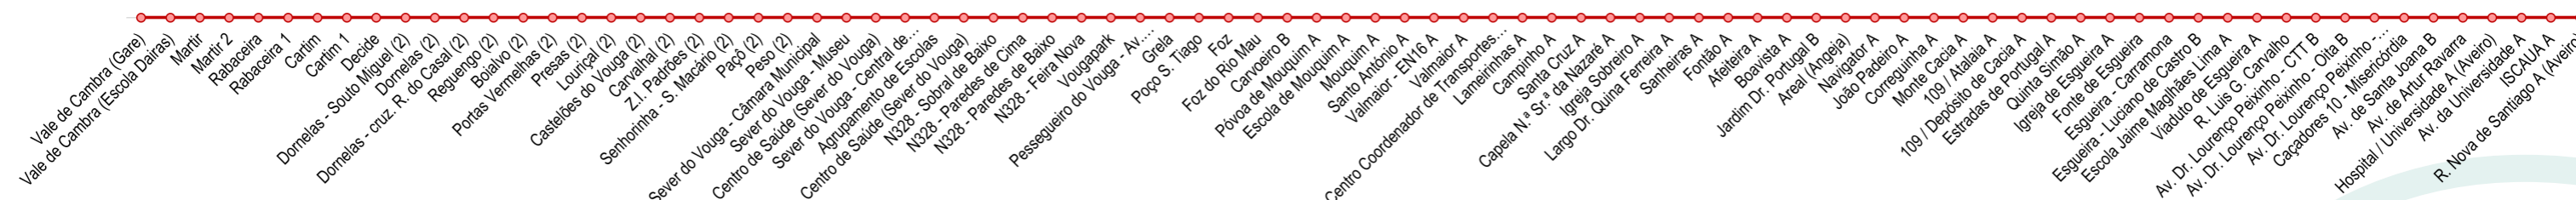

17

VALE DE CAMBRA → AVEIRO

Linha Inter-Regional CIRA

**BUSWAY**
REGIÃO DE AVEIRO**17****Volta**

Vale de Cambra -> Aveiro

ÉPOCA	Dias Úteis						
	A	FE	PE	A	A	EA	PE
Vale de Cambra (Gare)	06:30	07:20	07:20	10:30	12:00	-	17:00
Vale de Cambra (Escola Dairas)	06:32	07:22	07:22	10:32	12:02	-	17:02
Dornelas (2)	06:47	07:34	07:35	10:45	12:15	-	17:15
Zibreiros	-	-	07:36	-	-	-	17:02
Paçô (2)	07:04	07:50	07:49	10:58	12:29	-	17:29
Sever do Vouga - Central de Camionagem	07:08	07:55	07:55	11:04	12:35	-	17:35
Vougapark	-	-	-	-	-	16:50	-
Pessegueiro do Vouga - Av. Joaquim Martins	07:16	-	-	-	12:41	16:50	-
Poço S. Tiago	07:21	-	-	-	12:45	16:53	-
Foz do Rio Mau	07:30	-	-	-	12:52	-	-
Carvoeiro B	07:34	-	-	-	12:56	-	-
Mouquim A	07:37	-	-	-	12:58	-	-
Valmaior A	07:41	-	-	-	13:03	-	-
Centro Coordenador de Transportes (Albergaria)	07:45	-	-	-	13:07	17:06	-
Areal (Angeja)	-	-	-	-	13:23	-	-
Hospital / Universidade A (Aveiro)	08:38	-	-	-	13:43	-	-
R. Nova de Santiago A (Aveiro)	08:40	-	-	-	13:45	-	-
Terminal Rodoviário de Aveiro	-	-	-	-	-	17:30	-

30 ÁGUEDA <-> SEVER DO VOUGA (por Carrazedo)

Linha Intermunicipal CIRA

BUSWAY
REGIÃO DE AVEIRO

30 Ida

Ida ▼ 30 ▼ Volta

Águeda -> Sever do Vouga

ÉPOCA	Dias Úteis		Sábados
	A	A	A
Estação (Águeda)	14:00	18:20	14:00
João Baptista Vidal (Arrancada do Vouga)	14:11	18:31	14:11
Talhadas - R. Sr.a da Graça (2)	14:36	18:56	14:36
Paradela (2)	14:50	19:10	14:50
Paradela - Estação (2)	14:52	19:12	14:52
Vougapark (2)	14:53	19:13	14:53
Sever do Vouga - Central de Camionagem	15:00	19:20	15:00