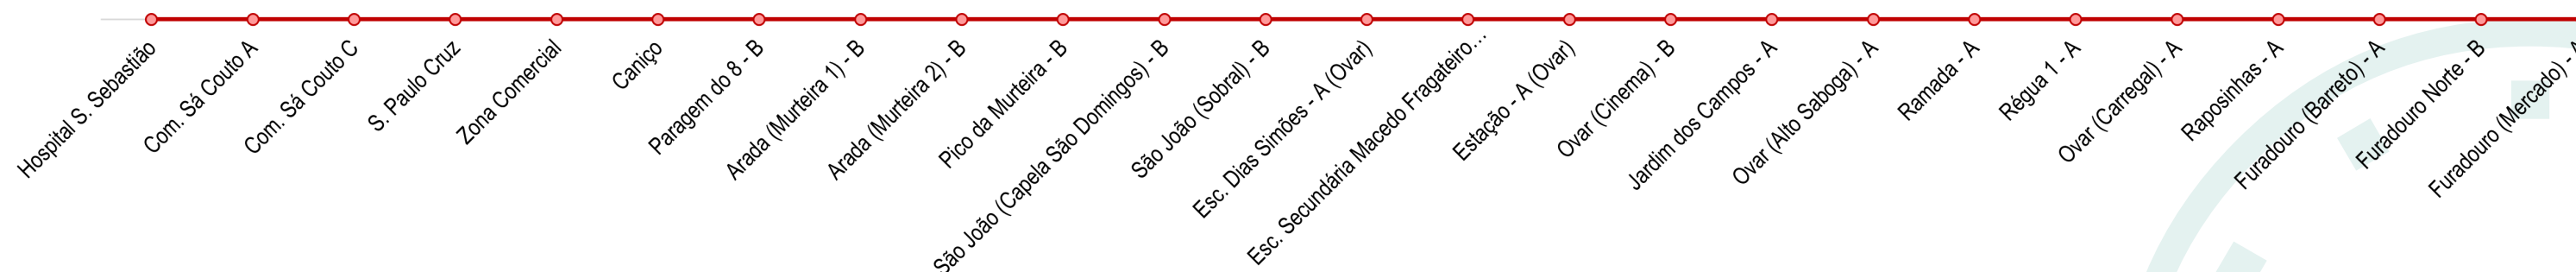

15 Volta

Santa Maria da Feira -> Furadouro

ÉPOCA	Dias Úteis											
	A	A	A	A	A	A	A	A	A	A	A	D
Hospital S. Sebastião	-	-	07:15	-	08:55	-	13:00	17:00	-	18:50	-	-
Caníço	-	-	07:22	-	09:00	-	13:07	17:07	-	18:57	-	-
VIDA Ovar - Centro Comercial - B			-	09:00	-	11:50	-	-	18:20	-	20:05	20:45
Esc. Dias Simões - A (Ovar)	-	-	07:44	09:03	09:16	11:53	13:29	17:26	18:23	19:16	20:08	20:48
Esc. Secundária Macedo Fragateiro - A (Ovar)	-	-	07:45	09:04	09:16	11:54	13:30	17:27	18:23	19:17	20:09	20:49
Estação - A (Ovar)	06:45	07:15	07:49	09:07	09:20	11:57	13:34	17:31	18:27	19:21	20:12	20:52
Ovar (Cinema) - B	06:51	07:21	07:51	09:09	-	11:59	13:36	17:32	18:29	19:22	20:14	20:54
Ovar (Carregal) - A	06:55	07:25	07:58	09:14	-	12:04	13:43	17:39	18:35	19:29	20:19	20:59
Furadouro (Mercado) - A	07:00	07:30	08:05	09:20	-	12:10	13:50	17:45	18:40	19:35	20:25	21:05

ÉPOCA	Sábados, Domingos e Feriados								
	A	A	A	A	A	A	A	A	D
Hospital S. Sebastião	-	-	-	-	-	-	-	-	-
Caníço	-	-	-	-	-	-	-	-	-
VIDA Ovar - Centro Comercial - B	07:55	08:55	09:55	12:25	-	-	18:25	19:25	20:25
Esc. Dias Simões - A (Ovar)	07:58	08:58	09:58	12:28	-	-	18:28	19:28	20:28
Esc. Secundária Macedo Fragateiro - A (Ovar)	07:59	08:59	09:59	12:29	-	-	18:29	19:29	20:29
Estação - A (Ovar)	08:02	09:02	10:02	12:32	13:00	15:30	18:32	19:32	20:32
Ovar (Cinema) - B	08:04	09:04	10:04	12:34	13:06	15:36	18:34	19:34	20:34
Ovar (Carregal) - A	08:09	09:09	10:09	12:39	13:10	15:40	18:39	19:39	20:39
Furadouro (Mercado) - A	08:15	09:15	10:15	12:45	13:15	15:45	18:45	19:45	20:45

Legenda: A - Anual | C - de Setembro a Junho | D - Apenas em Julho e Agosto | DU - Dias Úteis (Exceto Feriados) | E - Apenas de Junho a Setembro | EA - Exceto Agosto | FE - Período Não Escolar | PE - Período Escolar

Entrada em Vigor: 16 de Janeiro de 2025 (v40_C) Este horário **anula** os anteriormente publicados | Tempos de passagem meramente indicativos e **não vinculativos**

+ info em busway-cira.pt ou 800 101 012

INÍCIO