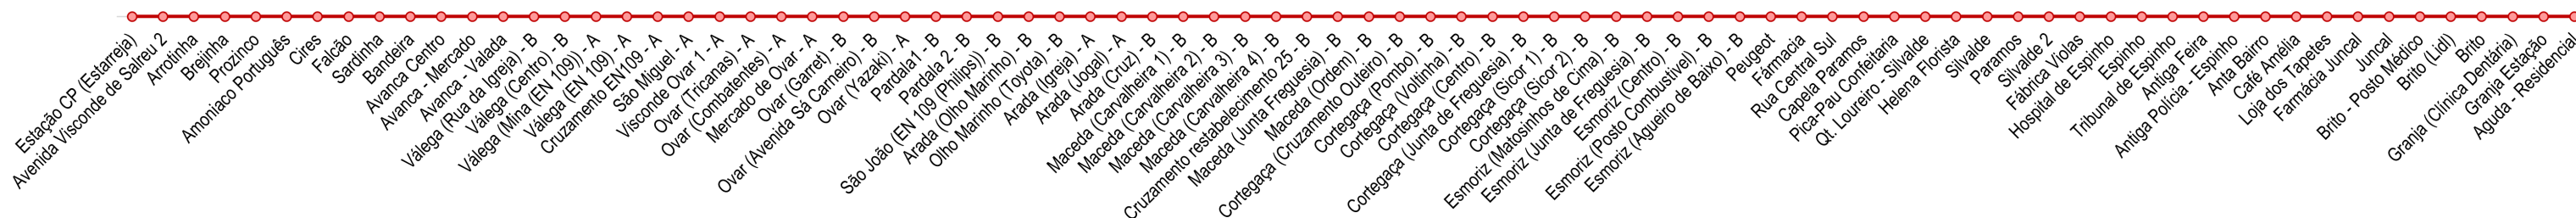

3

ESTARREJA → AGUDA

Linha Inter-Regional CIRA

BUSWAY
REGIÃO DE AVEIRO

3

Ida

Estarreja -> Aguda

ÉPOCA	Dias Úteis			
	A	A	A	A
Estação CP (Estarreja)	-	07:00	-	18:00
Amoníaco Português	-	07:05	-	18:04
Avanca - Mercado	-	07:12	16:10	18:10
Combatentes - A (Ovar)	-	07:26	16:20	18:23
Mercado de Ovar - A	-	07:27	16:21	18:25
Ovar (Yazaki) - A	-	07:32	16:25	-
Arada (Igreja) - A	06:50	07:43	-	-
Cortegaça (Centro) - B	07:01	07:53	-	-
Paramos	07:11	08:02	-	-
Hospital de Espinho	07:14	08:05	-	-
Brito - Posto Médico	07:20	08:11	-	-
Aguda - Residencial	07:25	08:15	-	-

Legenda: A - Anual | C - de Setembro a Junho | D - Apenas em Julho e Agosto | DU - Dias Úteis (Exceto Feriados) | E - Apenas de Junho a Setembro | EA - Exceto Agosto | FE - Período Não Escolar | PE - Período Escolar

Entrada em Vigor: 16 de Janeiro de 2025 (v40_C) Este horário **anula** os anteriormente publicados | Tempos de passagem meramente indicativos e **não vinculativos**

+ info em busway-cira.pt ou **800 101 012**

INÍCIO