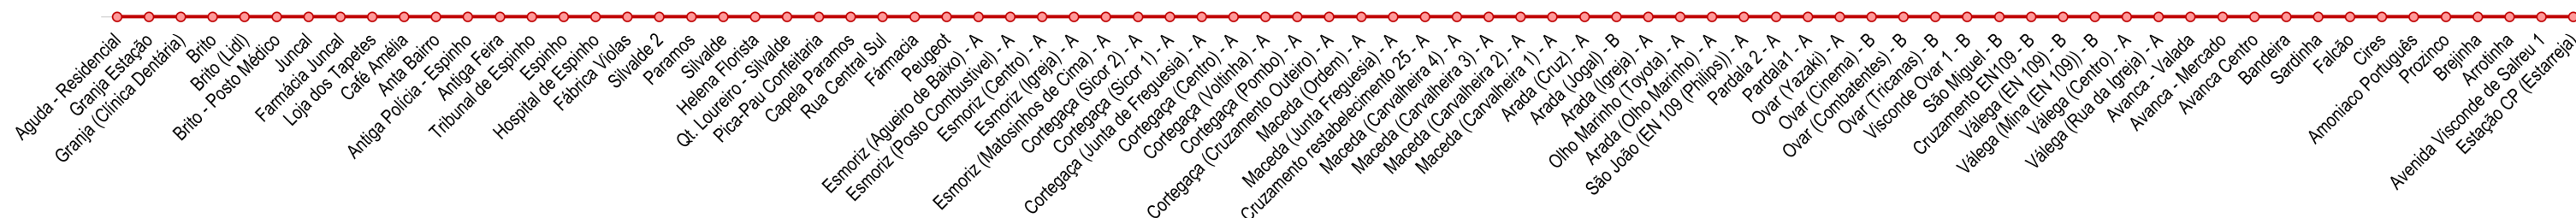

3

AGUDA → ESTARREJA

Linha Inter-Regional CIRA

BUSWAY
REGIÃO DE AVEIRO

3

Volta

Aguda -> Estarreja

Dias Úteis

ÉPOCA	A	A	A
Aguda - Residencial	-	-	16:40
Brito - Posto Médico	-	-	16:44
Hospital de Espinho	09:00	15:00	16:50
Paramos	09:02	15:02	16:52
Cortegaça (Centro) - A	09:10	15:10	17:02
Arada (Igreja) - A	09:19	15:19	17:12
Ovar (Yazaki) - A	09:29	15:29	17:24
Ovar (Cinema) - B	09:35	15:35	17:31
Combatentes - B (Ovar)	09:36	15:36	17:32
Avanca - Mercado	09:50	15:50	17:47
Amoníaco Português	-	-	17:54
Estação CP (Estarreja)	-	-	18:00

Legenda: A - Anual | C - de Setembro a Junho | D - Apenas em Julho e Agosto | DU - Dias Úteis (Exceto Feriados) | E - Apenas de Junho a Setembro | EA - Exceto Agosto | FE - Período Não Escolar | PE - Período Escolar

Entrada em Vigor: 16 de Janeiro de 2025 (v40_C)

Este horário **anula** os anteriormente publicados | Tempos de passagem meramente indicativos e **não vinculativos**

+ info em busway-cira.pt ou 800 101 012

INÍCIO