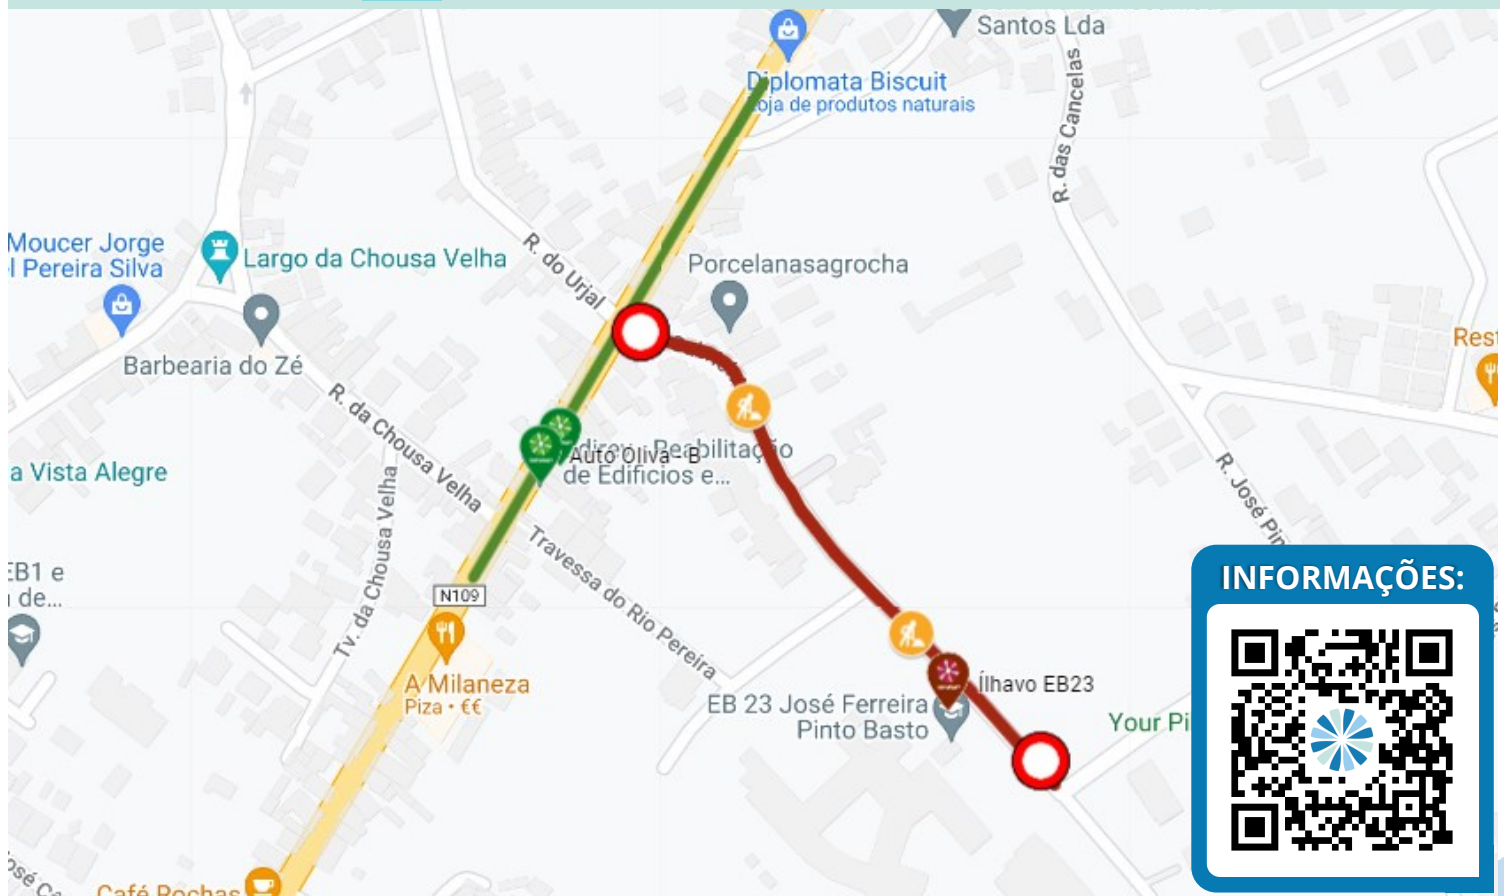

DESVIO ÍLHAVO

1/AGOSTO - RUA GABRIEL ANÇA

ARRUAMENTO DE LIGAÇÃO DA RUA DAS CANCELAS À RUA GABRIEL ANÇA

70

Entrada em vigor: 1 de agosto (quinta-feira), logo que a sinalização indique

Retoma do percurso normal: 1 dia após início da empreitada

Zona afetada: Rua Gabriel Ança (ílhavo)

Paragens desativadas: - Ílhavo EB23

Paragens alternativas: - Auto Oliva - A
- Auto Oliva - B

Percurso Alternativo: N109

DESVIO LINHAS 70

INFORMAÇÕES:

PARAGEM / PERCURSO ALTERNATIVO

PARAGEM / PERCURSO INTERROMPIDO

ZONA INTERROMPIDA

Dados topográficos: Google My Maps | Desvios executados com base nas informações municipais fornecidas e recomendações oficiais.

Mapas meramente indicativos e não vinculativos. O percurso executado pelos nossos autocarros será sempre conforme a sinalética no local e indicações das autoridades.