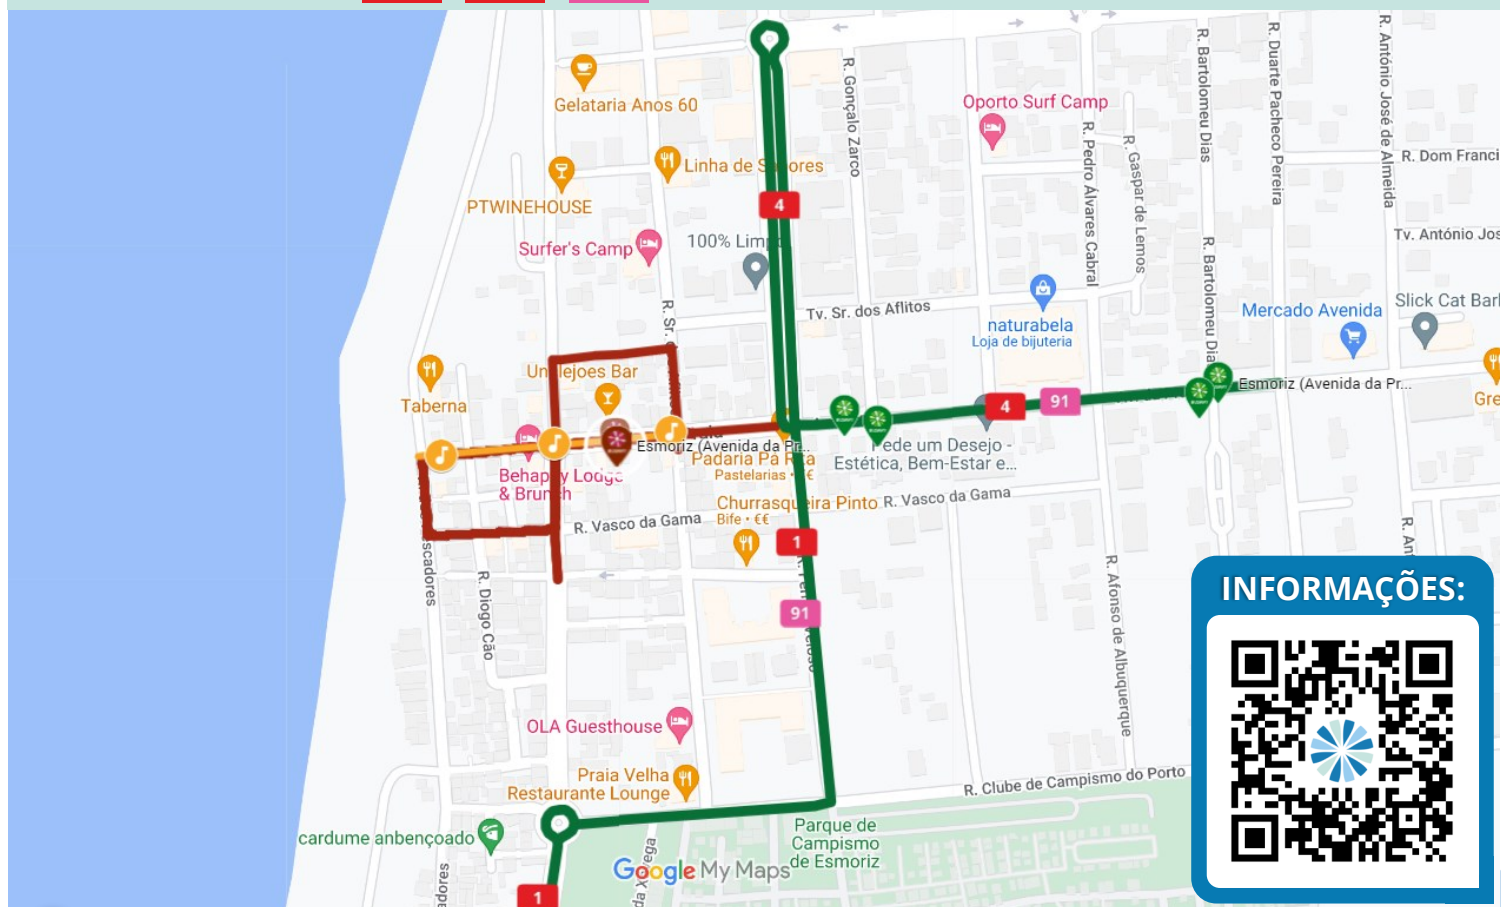

DESVIO ESMORIZ (OVAR)

BUSWAY
REGIÃO DE AVEIRO

19 JUNHO/12 JULHO - Av. PRAIA

FESTAS DA CIDADE DE ESMORIZ (ARRAIAL DA BARRINHA)

1 **4** **91**

Entrada em vigor: 19 de junho (quinta-feira),
logo que a sinalização indique

Retoma do percurso normal: 12 de julho, (sábado)

Zona afetada: Praia de Esmoriz

Paragens desativadas: Esmoriz (Avenida da Praia 2) A/B

Paragens alternativas: Esmoriz (Av. Praia/Joaquim Oliveira da Silva) (A/B)
Esmoriz (Avenida da Praia 1) - A/B
Esmoriz (Avenida da Praia 3) - A/B

DESVIO LINHAS **1** **4** **91**

INFORMAÇÕES:

PARAGEM / PERCURSO ALTERNATIVO **PARAGEM / PERCURSO INTERROMPIDO** **ZONA INTERROMPIDA**

Dados topográficos: Google My Maps | Desvios executados com base nas informações municipais fornecidas e recomendações oficiais.
Mapas meramente indicativos e não vinculativos. O percurso executado pelos nossos autocarros será sempre conforme a sinalética no local e indicações das autoridades.
Pedimos desculpas pelos transtornos causados.