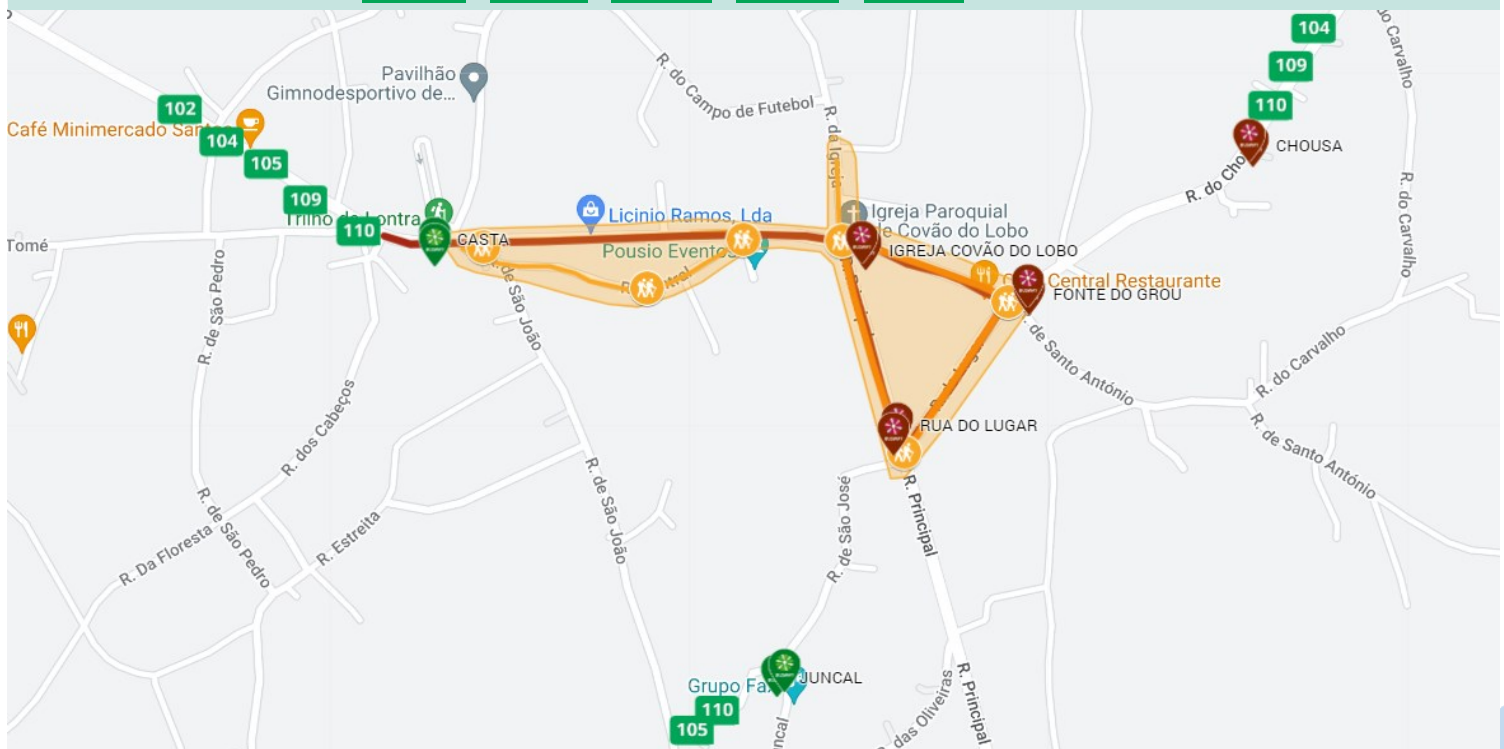

DESVIO VAGOS

8/9 MAIO - COVÃO DO LOBO

PROCISSÃO

102 104 105 109 110

Em vigor: 8/Maio (4ª feira) das 19h00 às 21h00
9/Maio (5ª feira) das 17h00 às 19h00

Percurso alternativo: Indicado pela sinalética/autoridades no local

Retoma do percurso normal: Logo que seja permitido

Zona afetada: Igreja de Covão do Lobo

Paragens afetadas: Igreja Covão do Lobo
Fonte do Grou
Rua do Lugar
Chousa

Paragens alternativas: Casta
Juncal
Existentes no percurso alternativo

DESVIO LINHAS **102 104 105 109 110**

PARAGEM / PERCURSO ALTERNATIVO **PARAGEM / PERCURSO INTERROMPIDO** **ZONA INTERROMPIDA**

Dados topográficos: Google My Maps | Desvios executados com base nas informações municipais fornecidas e recomendações oficiais.
Mapas meramente indicativos e não vinculativos. O percurso executado pelos nossos autocarros será sempre conforme a sinalética no local e indicações das autoridades.
Pedimos desculpas pelos transtornos causados.

DESVIO VAGOS

8/9 MAIO - COVÃO DO LOBO PROCISSÃO

HORÁRIOS AFETADOS NO DIA 8/MAIO (4ª FEIRA) 19H00 - 21H00

102 COVÃO DO LOBO <-> VAGOS

Sentido VOLTA - Vagos -> Covão do Lobo

- 18h40 EB23 (Vagos) -> Covão do Lobo