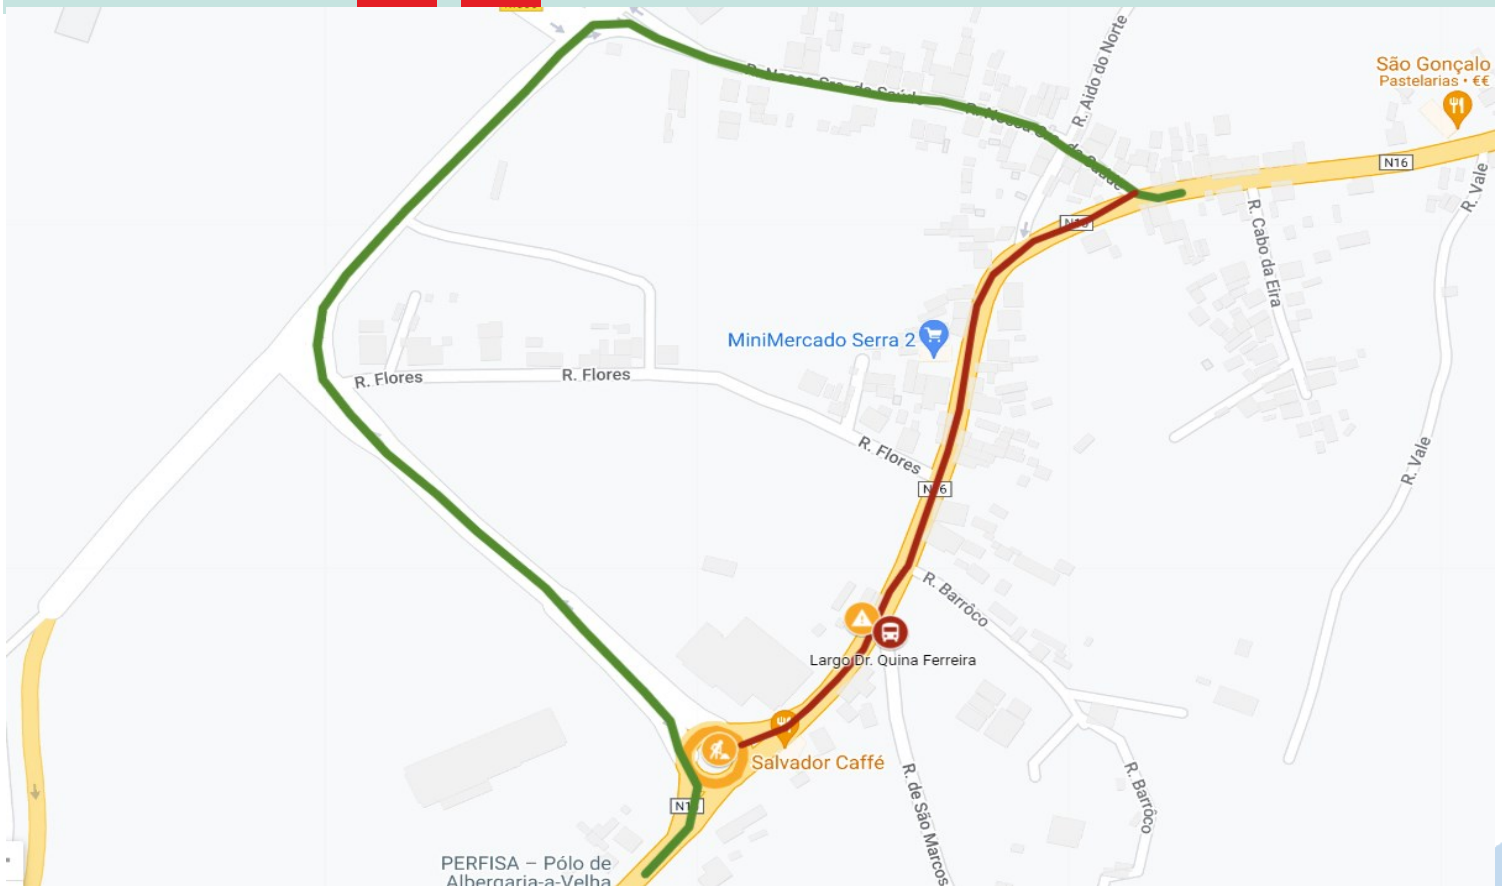

# DESVIO ALBERGARIA

## 17 A 19 ABRIL - ROTUNDA SOBREIRO PAVIMENTAÇÃO ROTUNDA DO SOBREIRO

16

17

**Entrada em vigor:** Logo que a sinalização indique -17, 18 e 19 de Abril

**Retoma do percurso normal:** Logo que a sinalização o permita

**Zona afetada:** N16 Rotunda Sobreiro <-> Rua Nossa Sra. Da Saúde

**Paragens desativadas:** Largo Dr. Quina Ferreira

**Paragens alternativas:** Turol/Igreja do Sobreiro

### DESVIO LINHAS

16

17

PARAGEM / PERCURSO ALTERNATIVO

PARAGEM / PERCURSO INTERROMPIDO

ZONA INTERROMPIDA

**Dados topográficos:** Google My Maps | Desvios executados com base nas informações municipais fornecidas e recomendações oficiais.