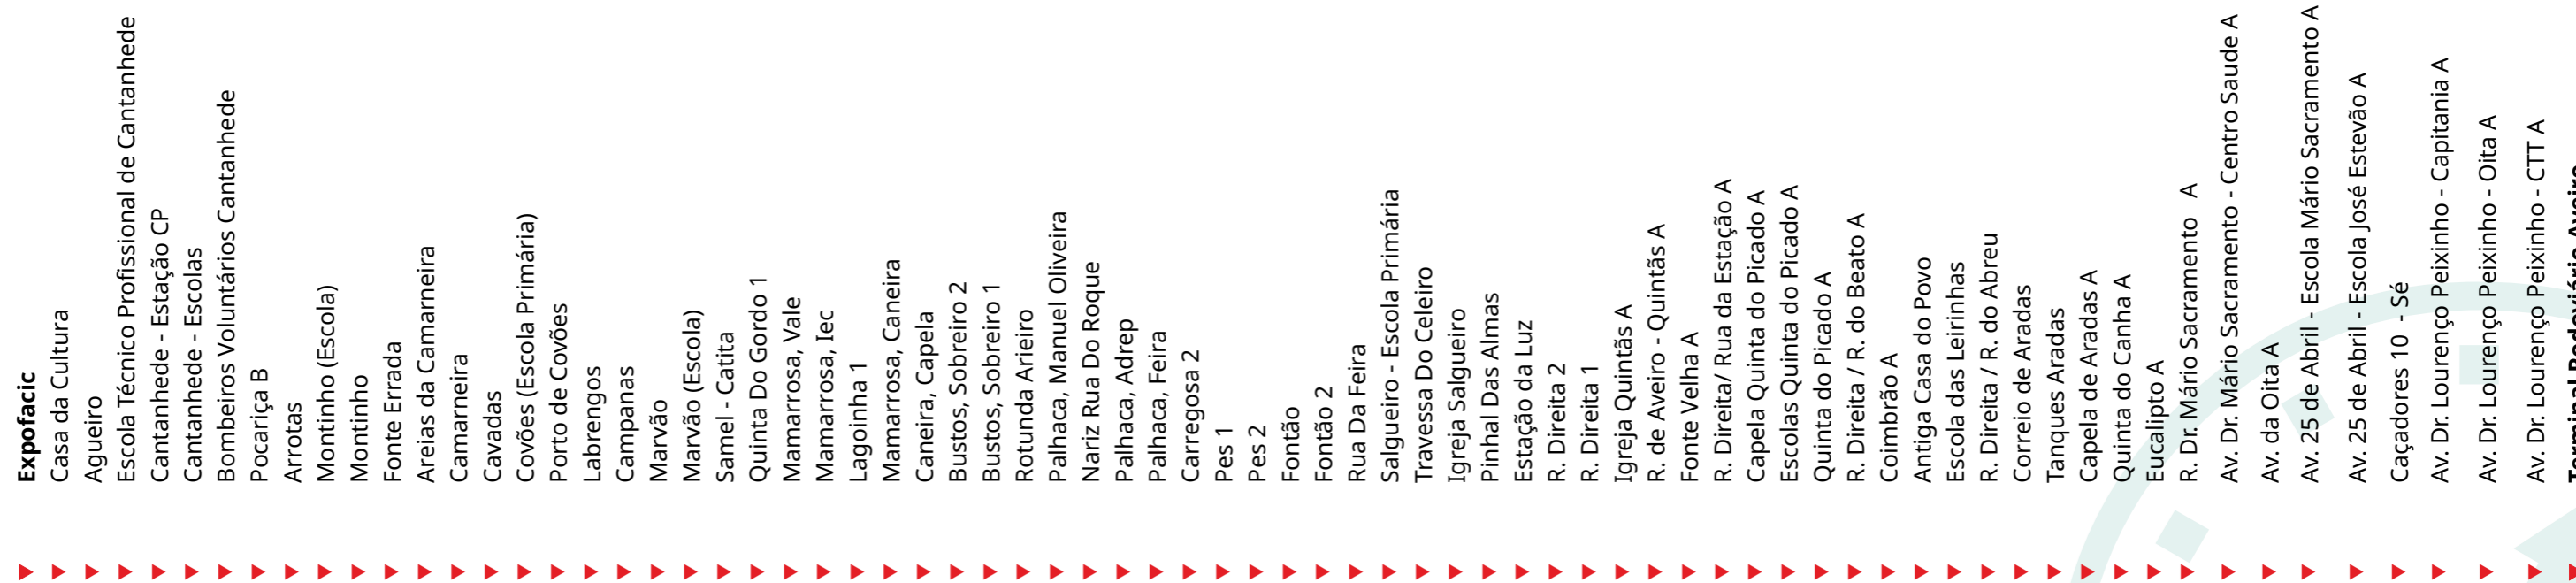

19

AVEIRO <-> CANTANHEDE

Linha Inter-Regional CIRA

BUSWAY
REGIÃO DE AVEIRO

19

Volta (Horários de **Ida** na página anterior)

ÉPOCA	Dias Úteis											
	A	C	A	A	A	A	A	A	A	A	A	A
Cantanhede	06:10	-	06:55	-	08:15	-	-	-	14:00	-	17:50	18:40
Camarneira	06:25	-	07:20	-	08:40	-	-	-	14:25	-	18:15	19:05
Samel	06:30	-	07:30	-	08:50	-	-	-	14:35	-	18:25	19:15
Sobreiro 2	06:35	07:15	07:35	08:05	08:55	09:50	11:55	13:50	14:40	17:20	18:30	19:20
Palhaça	06:39	07:20	07:39	08:09	08:59	09:54	11:59	13:54	14:44	17:24	18:34	19:24
PES 1	06:42	07:25	07:42	08:12	09:02	09:57	12:02	13:57	14:47	17:27	18:37	19:27
Coimbrão	06:50	07:36	07:50	08:20	09:10	10:05	12:10	14:05	14:55	17:35	18:45	19:35
Eucalipto (Aveiro)	07:00	07:42	08:00	08:30	09:20	10:15	12:20	14:15	15:05	17:45	18:55	19:45
Av. 25 de Abril (Aveiro)	07:10	07:48	08:10	08:40	09:30	10:25	12:30	14:25	15:15	17:55	19:05	19:55
Terminal Rodoviário de Aveiro	07:20	07:55	08:20	08:50	09:40	10:35	12:40	14:35	15:25	18:05	19:15	20:05

Sábados		
A	A	A
07:30	-	14:05
07:55	-	14:30
08:05	-	14:40
08:10	09:40	14:45
08:14	09:44	14:49
08:17	09:47	14:52
08:25	09:55	15:00
08:35	10:05	15:10
08:45	10:15	15:20
08:55	10:25	15:30

19 Volta

Legenda: **A** - Anual | **C** - de Setembro a Junho | **D** - Apenas em Julho e Agosto | **DU** - Dias Úteis (Exceto Feriados) | **E** - Apenas de Junho a Setembro | **EA** - Exceto Agosto | **FE** - Período Não Escolar | **PE** - Período Escolar

Entrada em Vigor: 19 de março de 2024 (v30C)

+ info em busway-cira.pt ou 800 101 012

INÍCIO