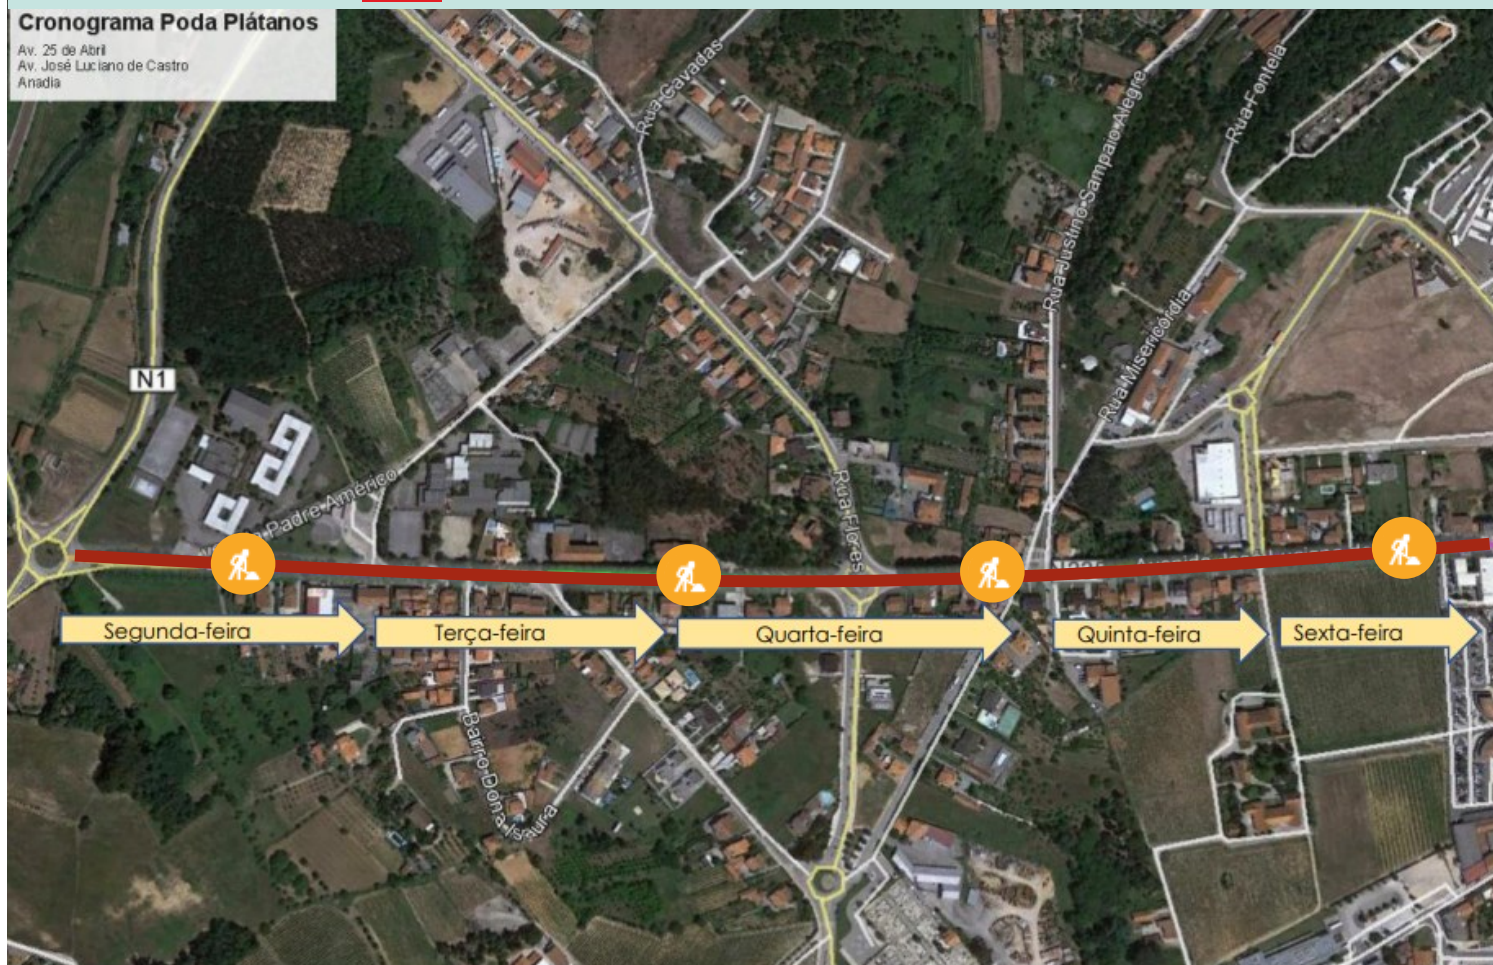

# DESVIO ANADIA

BUSWAY  
REGIÃO DE AVEIRO

## PODA DE PLÁTANOS

11

**Entrada em vigor:** 11 de março, Segunda-feira, logo que a sinalização indique

**Retoma do percurso normal:** 15 de Março, Sexta-feira

**Zona afetada:** Av. 25 de Abril/Av. José Luciano de Castro

### DESVIO LINHAS 11

#### Cronograma Poda Plátanos

Av. 25 de Abril  
Av. José Luciano de Castro  
Anadia

PARAGEM / PERCURSO ALTERNATIVO
 PARAGEM / PERCURSO INTERROMPIDO
 ZONA DE PODA

**Dados topográficos:** Google My Maps | Desvios executados com base nas informações municipais fornecidas e recomendações oficiais.