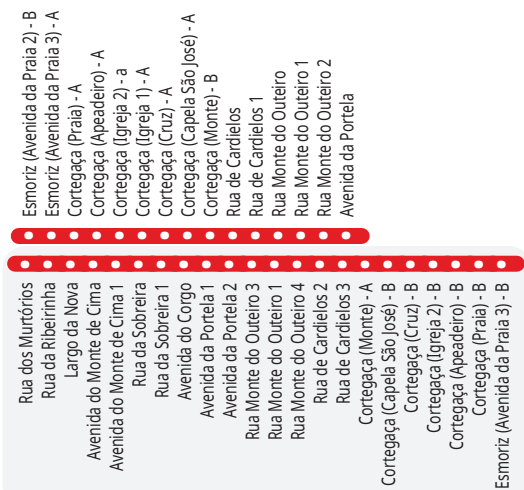

Notas (a) Vai à escola de Esmoriz

01 Praia de Esmoriz ↔ Lagoinha

01 Ida

	Dias Úteis	
	PE	PE
Esmoriz (Avenida da Praia 2)	07:25	-
Outeiro	07:40	-
Liceu de Lamas	-	-

01 Volta

	Dias Úteis	
	PE	PE
Liceu de Lamas	13:00	17:40
Outeiro	13:07	17:47
Esmoriz (Avenida da Praia 2)	13:30	18:10