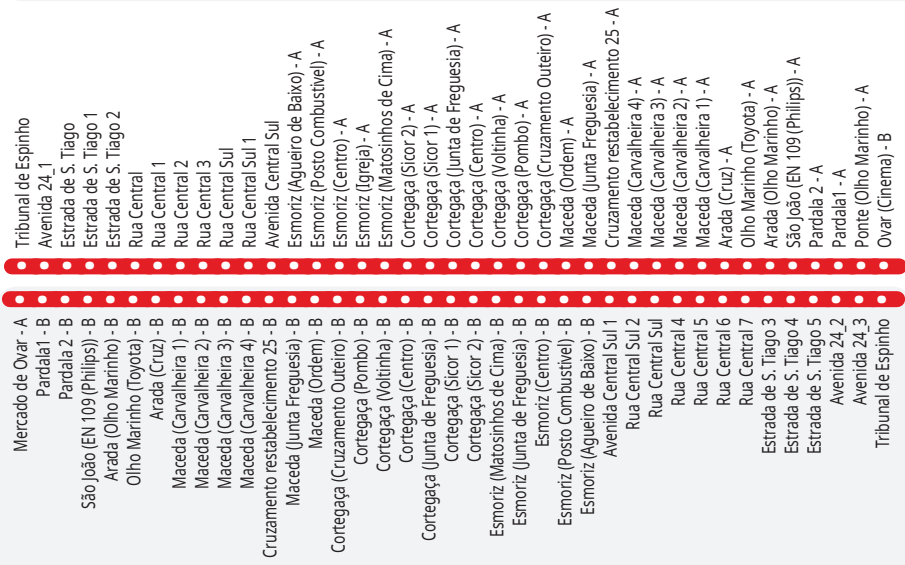

02 Volta

	Dias Úteis													
	PE	A	A	A	A	A	A	A	EA	A	EA	A	A	PE
Mercado de Ovar	-	08:20	09:05	10:20	11:40	13:15	14:00	15:00	16:00	17:00	17:40	18:10	-	19:00
Cruzamento Restabelecimento 25 (Maceda)	07:30	08:33	09:18	10:33	11:53	13:28	14:13	15:13	16:13	17:17	17:53	18:23	18:50	19:13
J. Freguesia Esmoriz	07:41	08:39	09:24	10:39	11:59	13:34	14:19	15:19	16:19	17:22	17:59	18:29	19:01	19:19
Tribunal Espinho	07:55	08:55	09:40	10:55	12:15	13:50	14:35	15:35	16:35	17:35	18:15	18:45	19:15	19:35