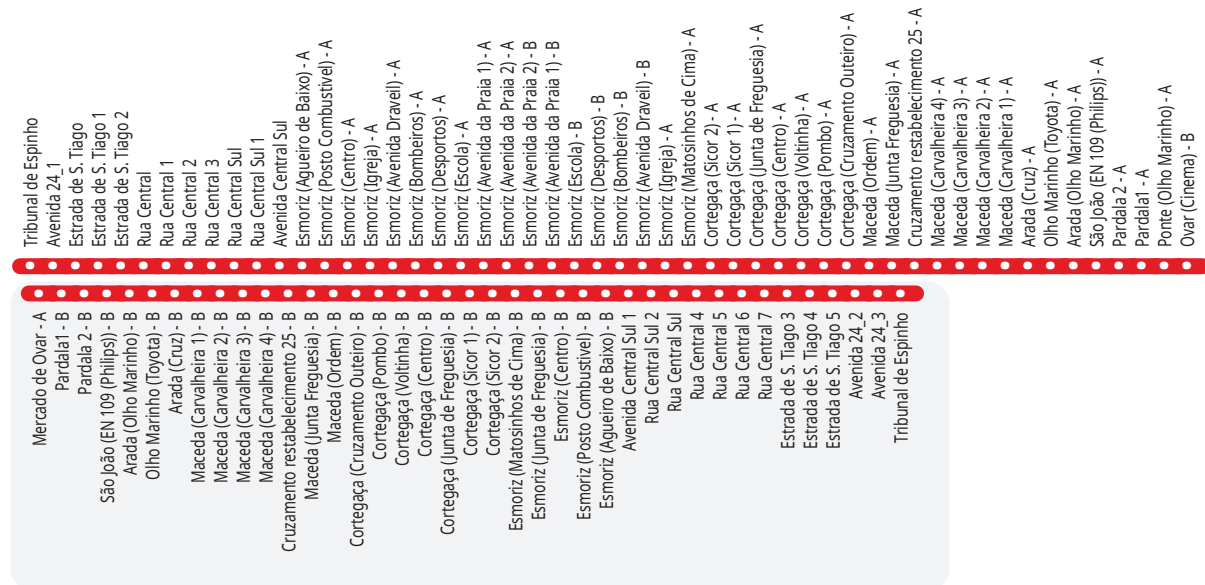

04 Espinho ↔ Ovar (p/ Barrinha)

04 Ida

	Dias Úteis			Sábados
	A	A	PE	A
Tribunal Espinho	19:15	11:00	17:35	08:30
Cruzamento Restabelecimento 25 (Maceda)	19:43	11:23	17:58	08:53
Ovar Cinema	-	11:35	18:10	09:05

04 Volta

	Dias Úteis			Sábados		
	A	A	A	A	A	A
Mercado de Ovar	-	09:40	11:00	07:45	09:40	11:00
Cruzamento Restabelecimento 25 (Maceda)	12:30	09:50	11:10	07:55	09:50	11:10
Tribunal Espinho	13:00	10:15	11:35	08:20	10:15	11:35

Notas (a) Vai à escola de Esmoriz

01 Praia de Esmoriz ↔ Lagoinha

01 Ida

	Dias Úteis	
	PE	PE
Esmoriz (Avenida da Praia 2)	07:25	-
Outeiro	07:40	-
Liceu de Lamas	-	-

01 Volta

	Dias Úteis	
	PE	PE
Liceu de Lamas	13:00	17:40
Outeiro	13:07	17:47
Esmoriz (Avenida da Praia 2)	13:30	18:10