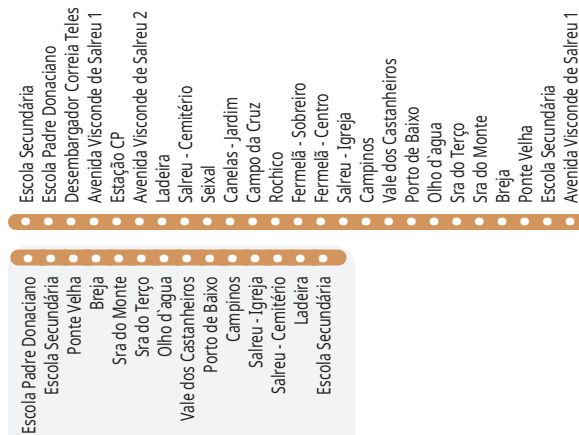

66 Água Levada ↔ Estarreja

66 Ida

	Dias Úteis		3º excepto feriados		6º excepto feriados	
	PE	PE	A	A	A	A
Água Levada	07:50	09:00	09:00	09:00	-	-
Avanca Escola (Rua do Morgado)	08:02	09:12	09:12	09:12	-	-
Rua Amónico Português	08:23	09:33	-	-	-	-
Estarreja (Escola Secundária)	08:27	09:37	-	-	-	-
Estarreja (Estação CP)	08:31	09:41	-	-	-	-