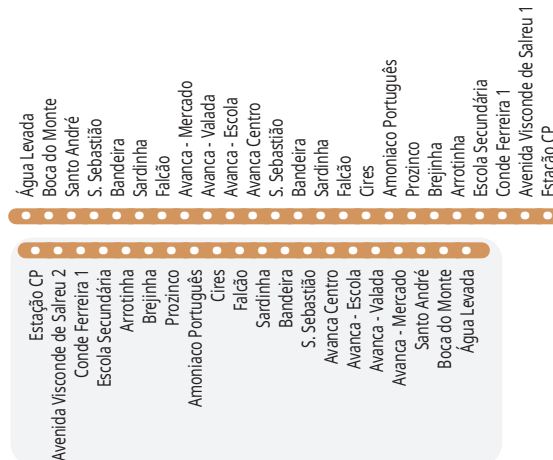

67 Volta

	Dias Úteis	
	PE	PE
Arrotinha (Escola Padre Donaciano)	-	17:30
Estarreja (Escola Secundária)	-	17:31
Sra do Terço	-	18:01
Porto de Baixo	-	18:03
Salreu (Igreja)	-	18:08
Estarreja (Escola Secundária)	-	18:14

66 Água Levada ↔ Estarreja

66 Ida

	Dias Úteis		3º excepto feriados		6º excepto feriados	
	PE	PE	A	A	A	A
Água Levada	07:50	09:00	09:00	09:00	-	-
Avanca Escola (Rua do Morgado)	08:02	09:12	09:12	09:12	-	-
Rua Amónico Português	08:23	09:33	-	-	-	-
Estarreja (Escola Secundária)	08:27	09:37	-	-	-	-
Estarreja (Estação CP)	08:31	09:41	-	-	-	-

66 Volta

	Dias Úteis		3º excepto feriados		6º excepto feriados	
	PE	PE	A	A	A	A
Estarreja (Estação CP)	18:25	12:00	-	-	-	-
Estarreja (Escola Secundária)	18:27	12:02	-	-	-	-
Rua Amónico Português	18:32	12:07	-	-	-	-
Avanca Centro (Capela St. António)	18:37	-	-	-	-	-
Avanca Escola (Rua do Morgado)	-	-	-	12:00	-	-
Água Levada	-	-	12:26	12:12	-	-