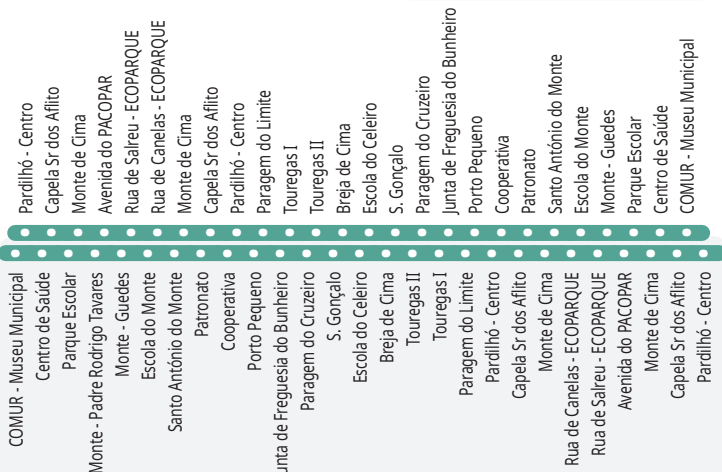

Pardilhó - COMUR

22 Ida

	Diária, exceto Natal, Ano Novo e Páscoa	
	A	A
Pardilhó (Centro)	08:00	17:10
Rua de Canelas - ECOMUR	-	17:22
Pardilhó (Centro)	-	17:30
Parque Escolar	08:19	17:49
Centro de Saúde	08:20	17:50
COMUR	08:21	17:51

22 Volta

	Diária, exceto Natal, Ano Novo e Páscoa		
	A	A	A
COMUR	13:40	17:55	07:15
Centro de Saúde	13:41	17:56	-
Parque Escolar	13:42	17:57	-
Pardilhó (Centro)	-	-	07:33
Rua de Canelas - ECOMUR	-	-	07:36
Pardilhó (Centro)	14:00	18:15	07:40