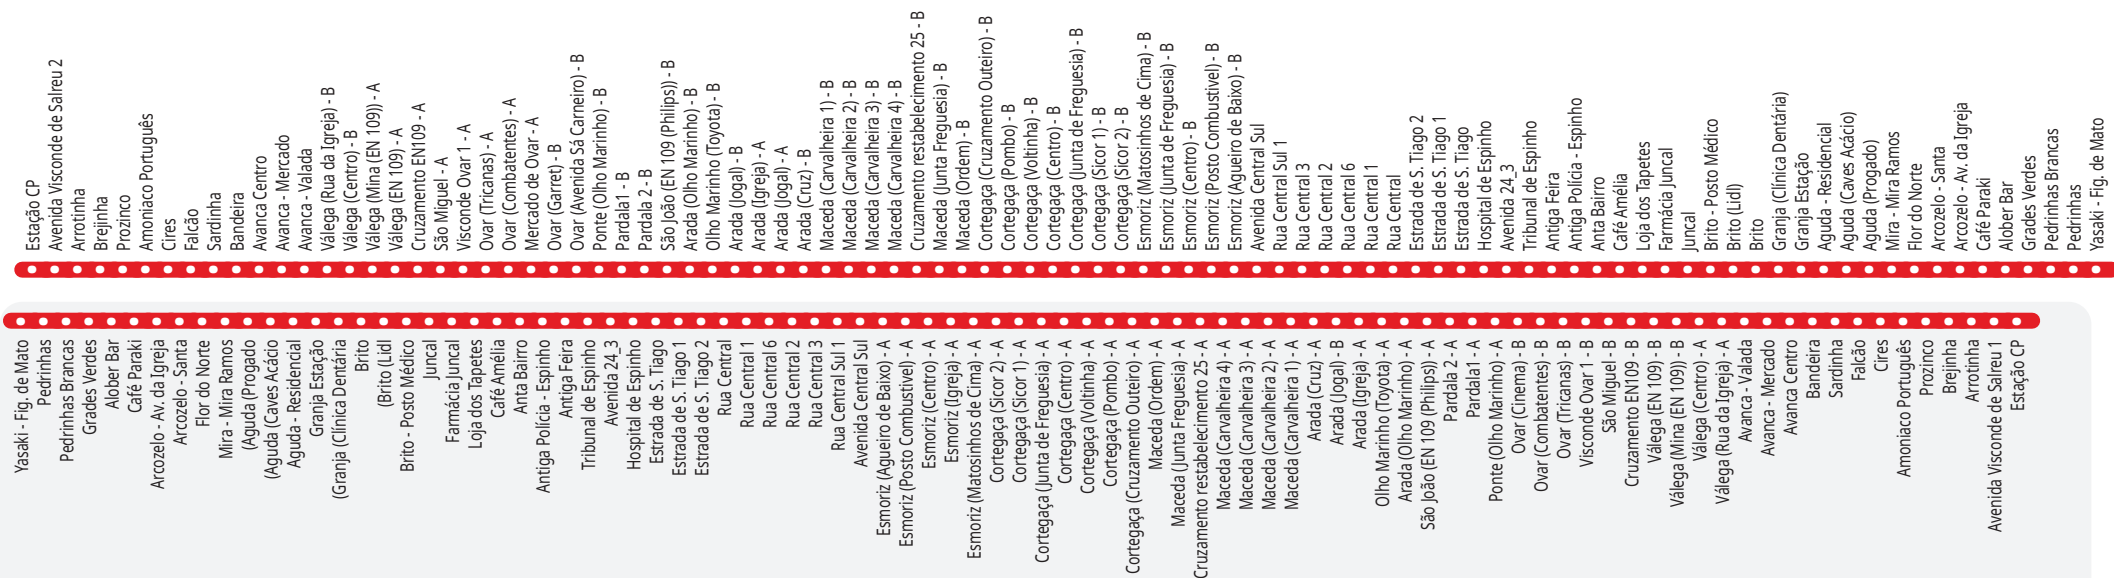

66 Água Levada ↔ Estarreja

66 Ida

	Dias Úteis		3º excepto feriados		6º excepto feriados	
	PE	PE	A	A	A	A
Água Levada	07:50	09:00	09:00	09:00	-	-
Avanca Escola (Rua do Morgado)	08:02	09:12	09:12	09:12	-	-
Rua Amónico Português	08:23	09:33	-	-	-	-
Estarreja (Escola Secundária)	08:27	09:37	-	-	-	-
Estarreja (Estação CP)	08:31	09:41	-	-	-	-

66 Volta

	Dias Úteis		3º excepto feriados		6º excepto feriados	
	PE	PE	A	A	A	A
Estarreja (Estação CP)	18:25	12:00	-	-	-	-
Estarreja (Escola Secundária)	18:27	12:02	-	-	-	-
Rua Amónico Português	18:32	12:07	-	-	-	-
Avanca Centro (Capela St. António)	18:37	-	-	-	-	-
Avanca Escola (Rua do Morgado)	-	-	-	12:00	-	-
Água Levada	-	-	12:26	12:12	-	-

33 Aveiro ↔ Ovar (p/ Válega)

33 Ida

	Dias Úteis								3as excepto feriados			
	PE	PE	PE	PE	PE	PE	PE	A	A	PE	PE	
R. Nova de Santiago (Aveiro)	-	-	-	-	-	-	-	-	-	-	19:05	-
Areal (Angeja)	-	-	07:50*	-	-	-	-	-	-	-	19:27	09:05* 11:35*
Fermelã (Centro)	07:35	-	07:57	-	08:40	-	17:25	14:51	-	18:10	19:34	09:10 11:41
Salreu (Cemitério)	07:43	-	08:13	-	08:49	13:10	17:31	14:59	-	18:18	19:45	09:20 11:51
Estarreja (Estação CP)	-	-	-	-	-	13:16	-	15:04	-	-	19:51	09:25 11:59
Estarreja (Avenida Visconde Salreu)	07:49	-	08:21	08:30	-	13:17	-	15:05	-	-	-	09:26 12:00
Estarreja (Escola Secundária)	07:51	-	08:25	-	08:55	13:20	17:40	-	-	18:24	-	-
Arrotinha (Escola Padre Donaciano)	07:55	-	08:30	-	09:00	-	17:45	-	-	18:28	-	-
Avança Centro (Capela St António)	-	07:35	-	08:41	-	-	-	15:20	-	-	-	-
Válega (Rua da Igreja)	-	07:56	-	-	-	-	-	15:37	-	-	-	-
Válega (Centro)	-	07:57	-	08:49	-	-	-	15:40	-	-	-	-
Válega (Esc. Monsenhor Miguel Oliveira)	-	08:00	-	-	-	-	-	-	-	-	-	-
Ovar (Estação)	-	-	-	-	-	-	-	15:59	-	-	-	-