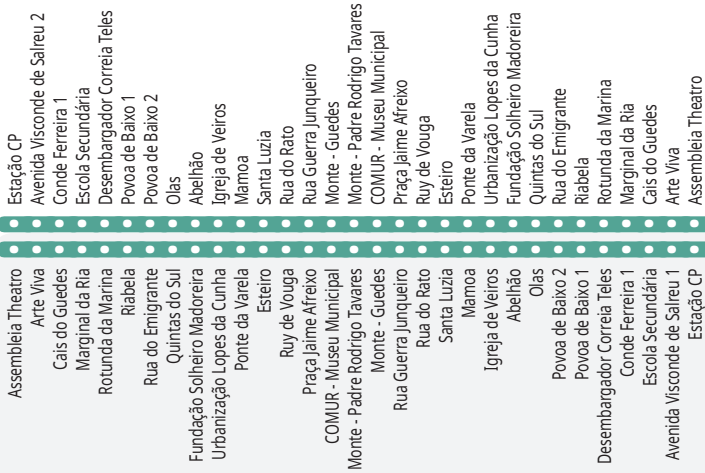

21

Estarreja - Torreira

21 Ida

	Diária, exceto Natal, Ano Novo e Páscoa				Dias Úteis			
	A	A	A	A	FE	FE	PE	PE
Estarreja (Estação CP)	08:00	15:35	18:40	19:40	17:35	13:35	13:35	17:35
Estarreja (Escola Secundária)	-	-	-	-	-	-	13:40	17:40
Parque Escolar	08:25	-	-	-	-	-	14:05	18:05
COMUR	08:29	16:02	19:07	20:07	18:02	14:02	14:09	18:09
Torreira - Concha	08:55	16:30	19:35	20:35	18:30	14:30	14:35	18:35

21 Volta

	Diária, exceto Natal, Ano Novo e Páscoa					3as, 5as e Sábados		Diária	
	A	FE	A	A	A	PE	A		E
Torreira - Concha	06:30	07:30	12:30	16:35	18:35	07:30	09:00	20:40	
COMUR	06:56	07:56	12:56	17:01	19:01	07:56	09:26	21:06	
Parque Escolar	-	-	-	-	-	07:59	-	-	
Estarreja (Escola Secundária)	-	-	-	-	-	08:23	-	-	
Estarreja (Estação CP)	07:25	08:25	13:25	17:30	19:30	08:30	09:55	21:30