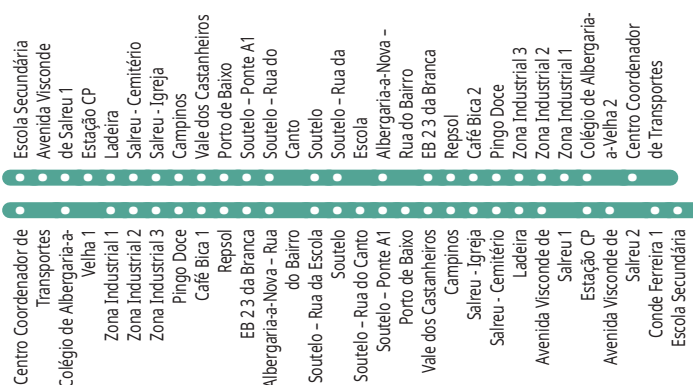

24 Volta

Dias Úteis

A PE

● Centro Coordenador de Transportes (Albergaria-a-Velha)	07:07	12:07
● EB 2,3 da Branca	07:20	12:20
● Campinos	07:34	12:39
● Fermelã (Centro)	-	12:40
● Estarreja (Escola Secundária)	07:40	13:10
● Arrozinha (Escola Padre Donaciano)	07:43	-
● Estarreja (Estação CP)	-	13:15

23 Estarreja ↔ Albergaria-a-Velha

23 Ida

Dias Úteis

A

● Estarreja (Escola Secundária)	08:35
● Estarreja (Estação CP)	08:39
● EB 2,3 da Branca	09:00
● Colégio de Albergaria-a-Velha	09:18
● Centro Coordenador de Transportes (Albergaria-a-Velha)	09:25

23 Volta

Dias Úteis

A A

● Centro Coordenador de Transportes (Albergaria-a-Velha)	16:50	18:40
● Colégio de Albergaria-a-Velha	16:57	18:47
● EB 2,3 da Branca	17:15	19:05
● Estarreja (Estação CP)	17:36	19:26
● Estarreja (Escola Secundária)	17:40	19:30