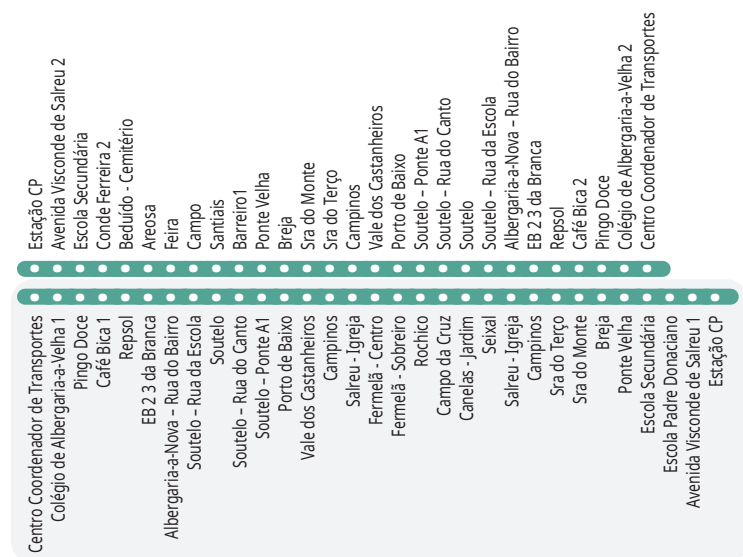

24 Estarreja ↔ Albergaria-a-Velha (p/ Branca)

24 Ida

Dias Úteis

A A

● Estarreja (Estação CP)	18:30	19:30
● Estarreja (Escola Secundária)	18:32	19:32
● Santiais (Travessa Américo de Almeida)	18:45	19:45
● Campinos	19:03	20:03
● EB 2,3 da Branca	19:13	20:13
● Centro Coordenador de Transportes (Albergaria-a-Velha)	19:25	20:20

24 Volta

Dias Úteis

A PE

● Centro Coordenador de Transportes (Albergaria-a-Velha)	07:07	12:07
● EB 2,3 da Branca	07:20	12:20
● Campinos	07:34	12:39
● Fermelã (Centro)	-	12:40
● Estarreja (Escola Secundária)	07:40	13:10
● Arrozinha (Escola Padre Donaciano)	07:43	-
● Estarreja (Estação CP)	-	13:15