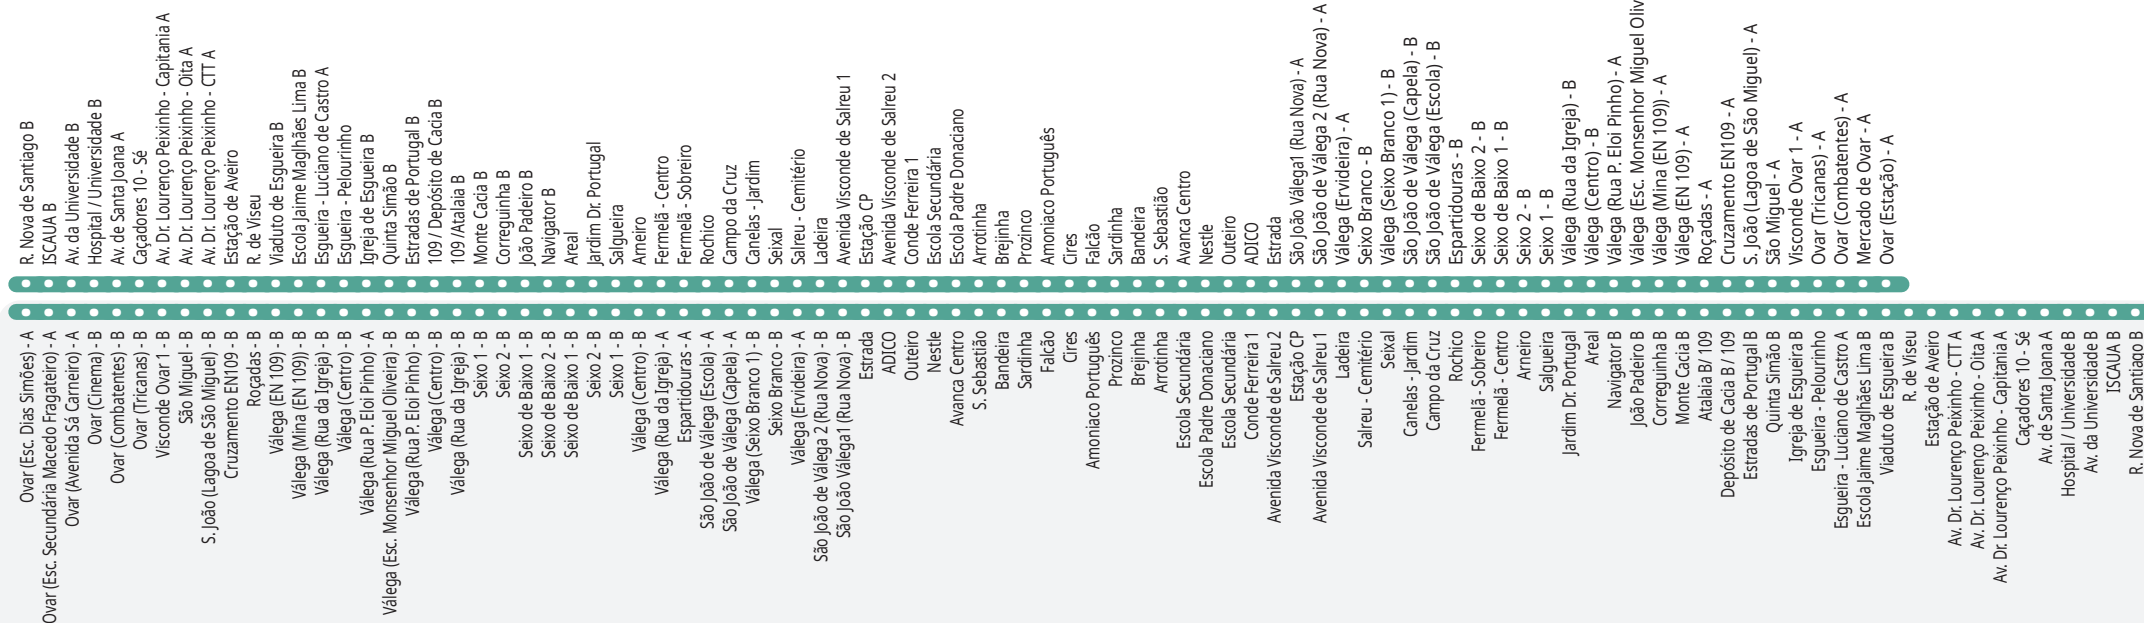

20

Aveiro ↔ Praia de Mira

20 Ida

Table with columns for days of the week (D) and times for the 20 Ida route from Aveiro to Praia de Mira.

20 Volta

Table with columns for days of the week (D) and times for the 20 Volta route from Praia de Mira to Aveiro.

33

Aveiro ↔ Ovar (p/ Válega)

33 Ida

Table with columns for days of the week (D) and times for the 33 Ida route from Aveiro to Ovar.

33 Volta

Table with columns for days of the week (D) and times for the 33 Volta route from Ovar to Aveiro.

16 Volta

	Dias Úteis											Sábados excepto feriados				Domingos e Feriados					
	A	A	PE	A	FE	A	A	A	PE	A	A	A	PE	A	A	A	A	A	A		
Oliveira de Azeméis	07:40	10:30	07:05	12:50	14:30	19:55	16:00	17:10	19:15	06:50	08:25	17:55	-	-	07:35	10:30	13:45	17:35	10:00	14:00	
Silvares	07:45	10:35	07:08	13:05	14:35	20:00	16:03	17:15	19:20	06:53	08:30	18:00	-	-	07:40	10:35	13:50	17:40	10:04	14:05	
Travanca	07:49	10:39	07:10	13:19	14:39	20:04	16:05	17:19	19:24	06:55	08:34	18:04	-	-	07:44	10:39	13:54	17:44	10:08	14:09	
Centro Coordenador de Transportes (Albergaria-a-Velha)	08:20	11:15	07:45	13:30	15:00	20:25	16:35	17:40	19:45	07:30	08:55	18:35	-	-	08:10	11:10	14:20	18:10	10:40	14:40	
Centro Coordenador de Transportes (Albergaria-a-Velha)	A	A	A	A	A	A	A	A	A	A	PE	A	A	A	A	A	A	A	A	A	
Centro Coordenador de Transportes (Albergaria-a-Velha)	08:20	11:15	07:45	13:30	15:00	-	16:35	17:40	-	-	08:55	18:35	06:50	09:05	17:00	08:10	11:10	14:20	18:10	10:40	14:40
Escola Básica	-	-	07:47	-	-	-	-	-	-	-	06:52	09:07	-	-	-	-	-	-	-	-	-
Capela N.º Sr.ª do Carmo	-	-	-	-	-	-	-	-	-	-	-	-	17:18	-	-	-	-	-	-	-	-
Areal (Angeja)	08:34	11:29	07:56	13:45	15:20	-	16:47	18:04	-	-	09:15	18:47	07:03	09:25	17:20	08:28	11:22	14:32	18:22	10:53	14:52
R. Nova de Santiago (Aveiro)	08:51	11:48	08:17	14:04	15:41	-	17:04	18:22	-	-	09:33	19:04	07:29	09:46	-	08:50	11:50	15:00	18:50	11:20	15:20